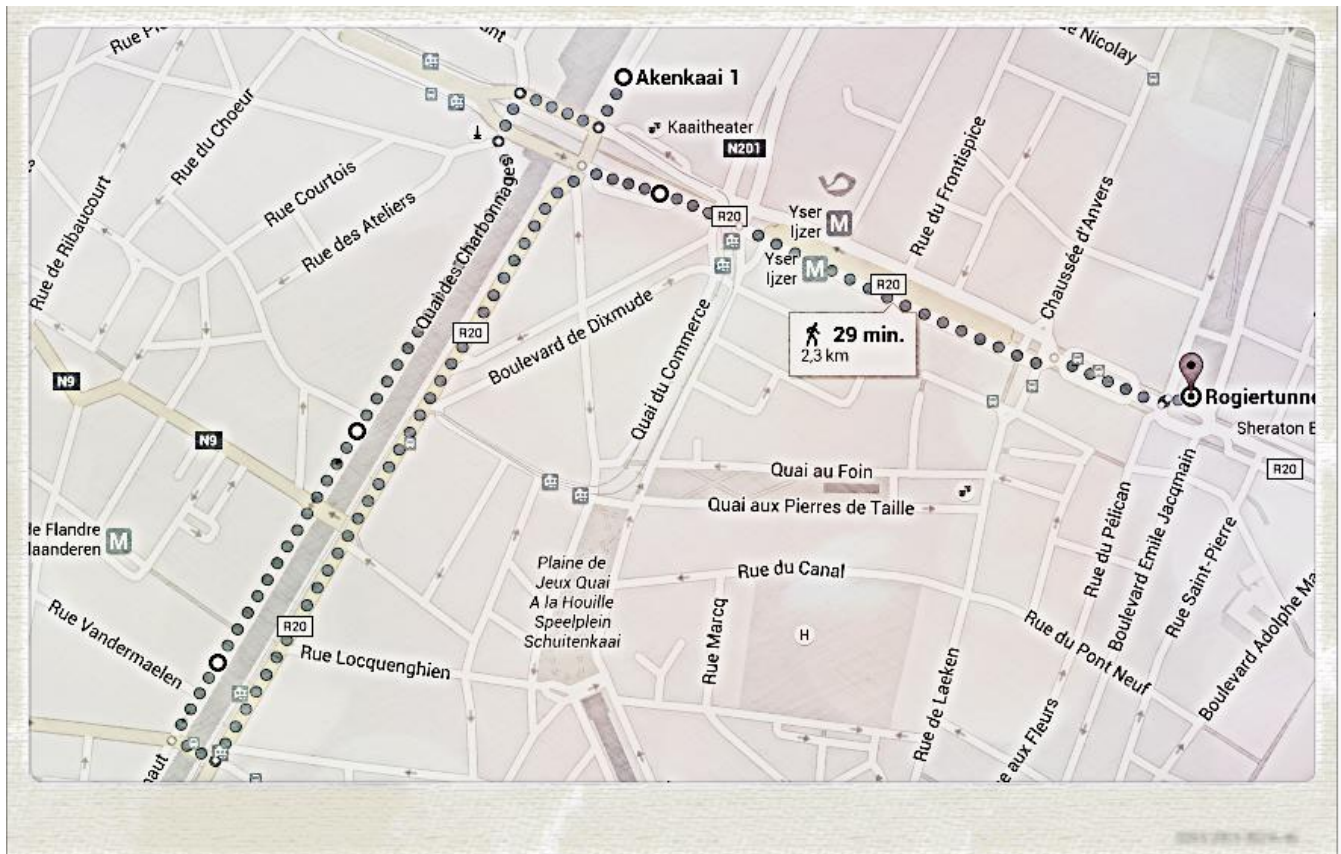

Parcours

Start op de **Albert II-laan** (vlak bij het station **Brussel Noord**) om **14u15**.

Structuur

De Parade is opgedeeld in verschillende thematische blokken.

Waar stap ik mee? Dat beslis je zelf. Maar je zal ABVV'ers vooral terugvinden in

STARTPLAATS DE GROTE PARADE 2016